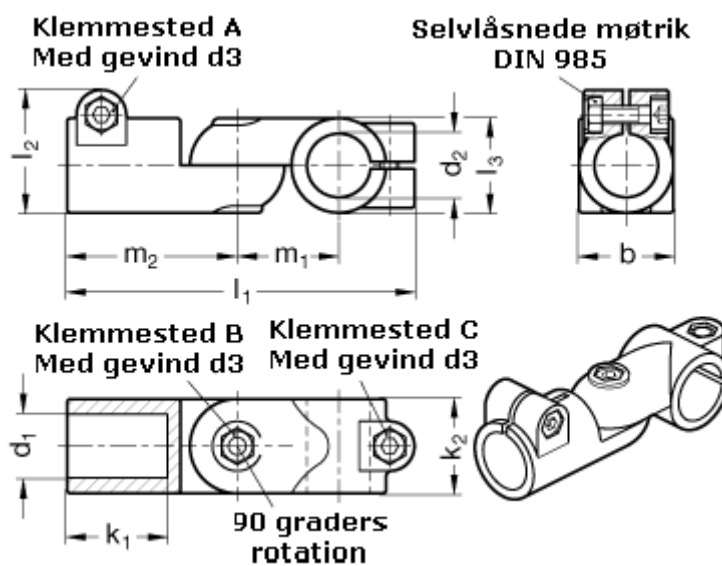

Varenummer: 20288B30B25S2SW

Beskrivelse: E+G Laskeforbindelse - GN 288-B30-B25-S-2-SW

## Mål

b = 40

d1 = B30

d2 = B25

d3 = M 8

k1 = 42.5

k2 = 40

l1 = 147